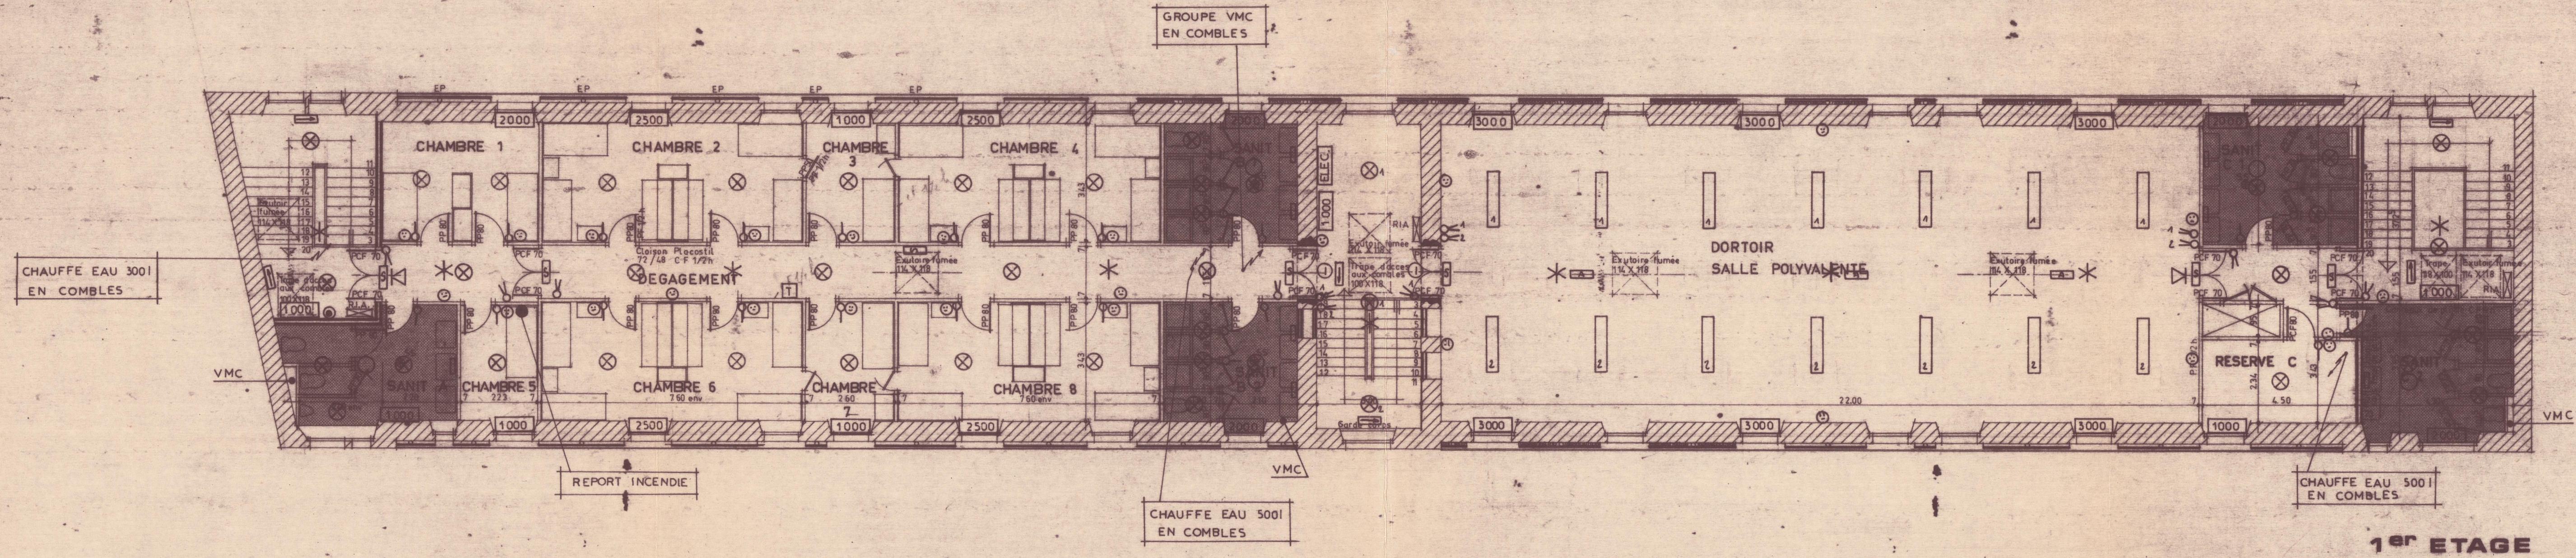

NOTA : Détection incendie au 1<sup>er</sup> étage et dans les cages d'escalier observé au desenfumage et à l'alarme  
Desenfumage manuel par chasses en impasse ouvrant à soufflet au Rez de chaussée haut  
et au Rez de chaussée bas

**ELECTRICITE, CHAUFFAGE ELEC., V.M.C.,**  
ECLAIRAGE DE SECURITE, TELEPHONE, TELEVISION, DETECTION INCENDIE.

LEGENDE

- APPLIQUE LAMBO
- LUMINAIRE SAILE A GRILLE 2x58w
- ⊗ HUBLOT ETANCHE
- BLOC DE SECOURS 60 lum
- BLOC D'AMBIANCE 300 lum
- BLOC DE SECOURS ETANCHE 60 lum
- INTER SIMPLE ALLUMAGE
- INTER VA ET VIENT
- BOULON POUSSOIR
- PC 2x10 / 16 A+T
- PC 3x16 A+T
- PC TELEVISION
- CONVECTEUR
- COFFRET ELECTRIQUE
- CONJONCTEUR TELEPHONIQUE
- BOUCHE VMC 90 m<sup>3</sup>
- DETECTEUR D'INCENDIE
- SIRENE D'EVACUATION D'URGENCE
- BRIS DE GLACE INCENDIE
- BLOC DE SECOURS TYPE EDF
- COFFRET DETECTION INCENDIE
- INDICATEUR DIATION INCENDIE

COUPE SUR PLANCHERS Echelle: 1/10