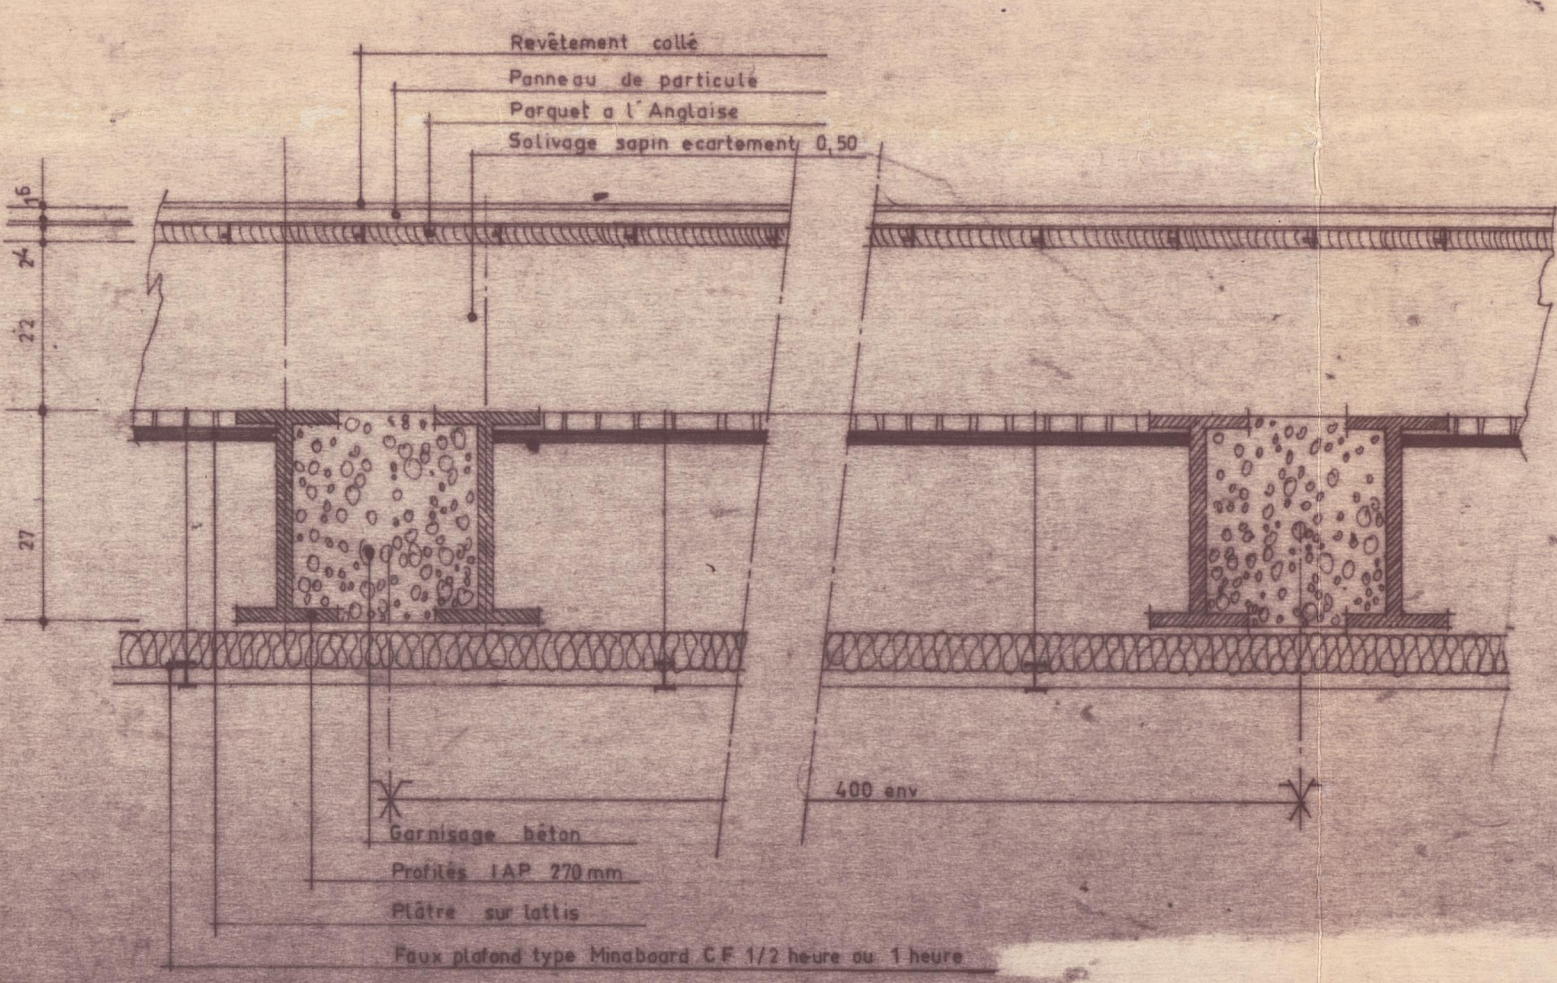

NOTA : Détection incendie au 1<sup>er</sup> étage et dans les cages d'escalier observé au desenfumage et à l'alarme  
Desenfumage manuel par chasses en impasse ouvrant à soufflet au Rez de chaussée haut  
et au Rez de chaussée bas

**ELECTRICITE, CHAUFFAGE ELEC., V.M.C.,**  
ECLAIRAGE DE SECURITE, TELEPHONE, TELEVISION, DETECTION INCENDIE.

LEGENDE

- APPLIQUE LAMBO
- LUMINAIRE SAILE A GRILLE 2x58w
- ⊗ HUBLOT ETANCHE
- BLOC DE SECOURS 60 lum
- BLOC D'AMBIANCE 300 lum
- BLOC DE SECOURS ETANCHE 60 lum
- INTER SIMPLE ALLUMAGE
- INTER VA ET VIENT
- BOULON POUSSOIR
- PC 2x10 / 16 A+T
- PC 3x16 A+T
- PC TELEVISION
- CONVECTEUR
- COFFRET ELECTRIQUE
- CONJONCTEUR TELEPHONIQUE
- BOUCHE VMC 90 m<sup>3</sup>
- DETECTEUR D'INCENDIE
- SIRENE D'EVACUATION D'URGENCE
- BRIS DE GLACE INCENDIE
- BLOC DE SECOURS TYPE EDF
- COFFRET DETECTION INCENDIE
- INDICATEUR DIATION INCENDIE

COUPE SUR PLANCHERS Echelle: 1/10