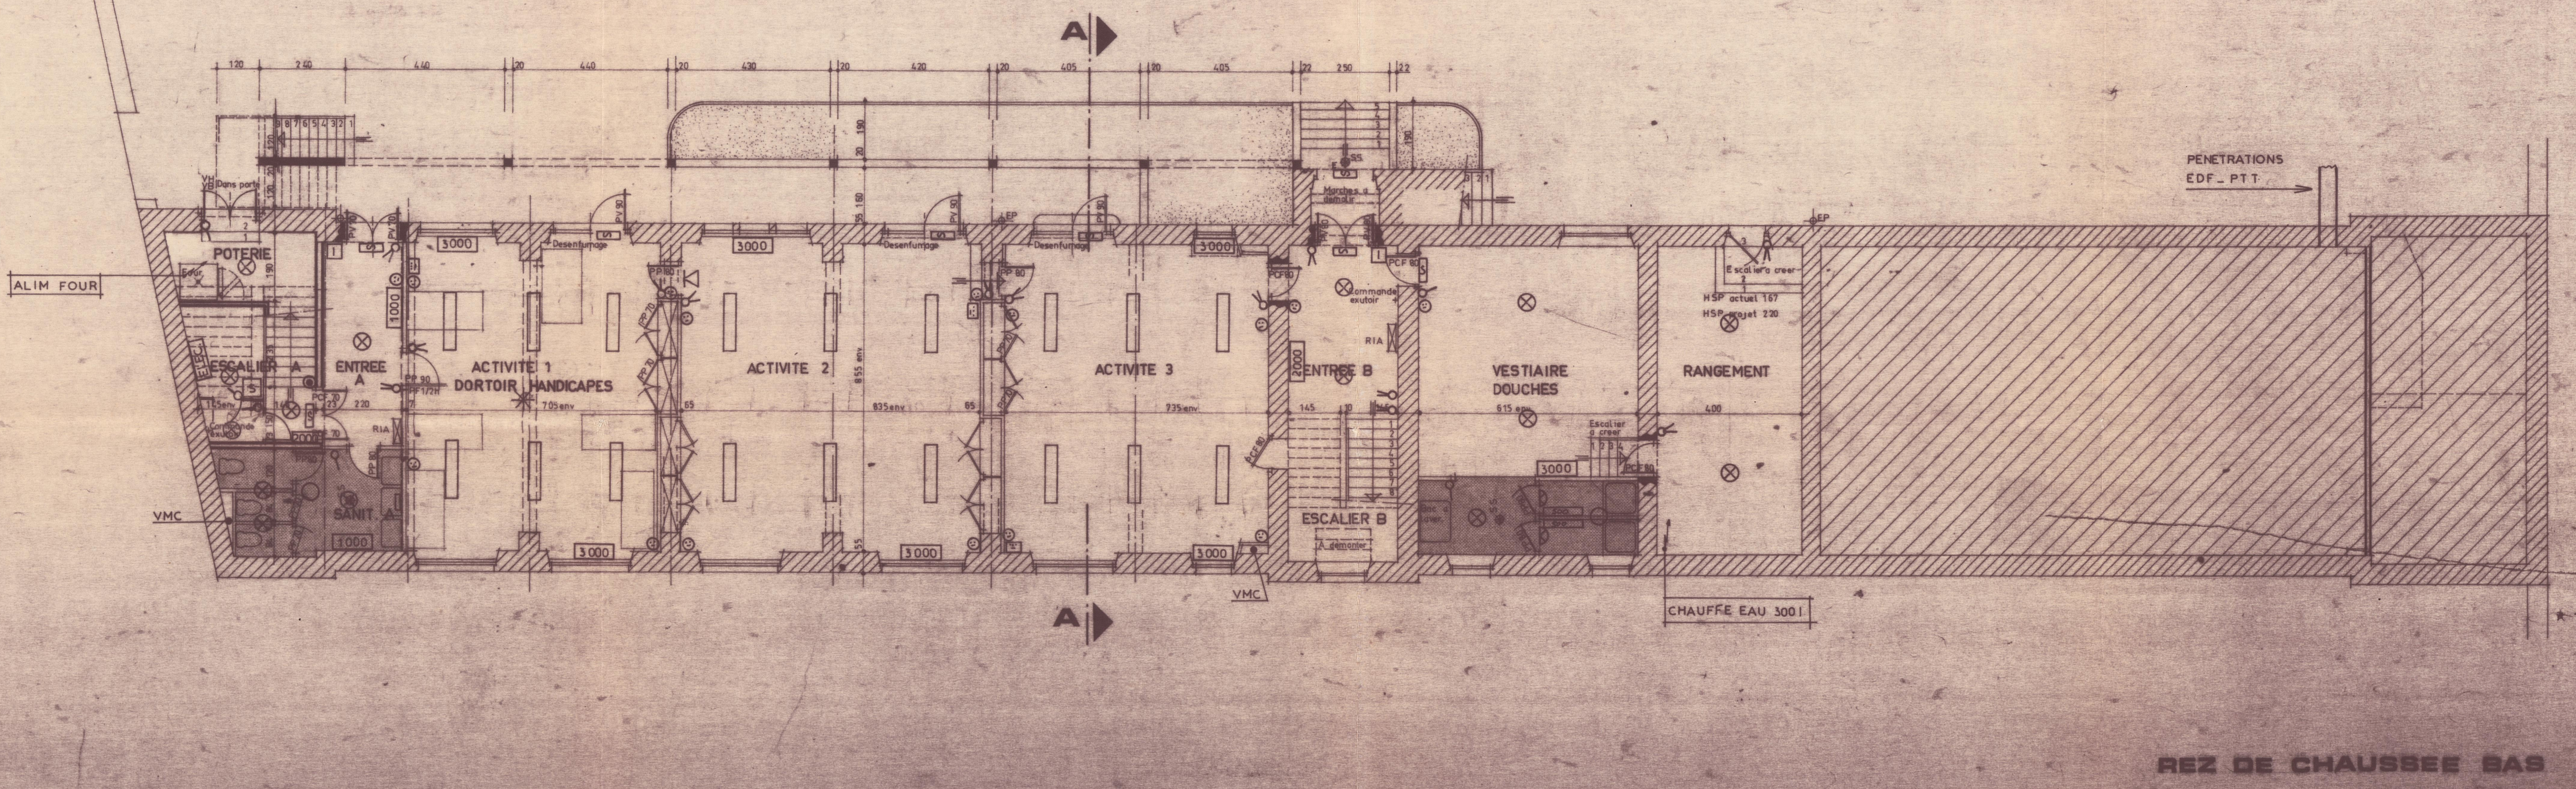

NOTA : Détection incendie au 1<sup>er</sup> étage et dans les cages d'escalier observé au desenfumage et à l'alarme  
Desenfumage manuel par chasses en impasse ouvrant à soufflet au Rez de chaussée haut  
et au Rez de chaussée bas

**ELECTRICITE, CHAUFFAGE ELEC., V.M.C.,**  
ECLAIRAGE DE SECURITE, TELEPHONE, TELEVISION, DETECTION INCENDIE.

LEGENDE

- APPLIQUE LAMBO
- LUMINAIRE SAILE A GRILLE 2x58w
- ⊗ HUBLOT ETANCHE
- BLOC DE SECOURS 60 lum
- BLOC D'AMBIANCE 300 lum
- BLOC DE SECOURS ETANCHE 60 lum
- INTER SIMPLE ALLUMAGE
- INTER VA ET VIENT
- BOULON POUSSOIR
- PC 2x10 / 16 A+T
- PC 3x16 A+T
- PC TELEVISION
- CONVECTEUR
- COFFRET ELECTRIQUE
- CONJONCTEUR TELEPHONIQUE
- BOUCHE VMC 90 m<sup>3</sup>
- DETECTEUR D'INCENDIE
- SIRENE D'EVACUATION D'URGENCE
- BRIS DE GLACE INCENDIE
- BLOC DE SECOURS TYPE EDF
- COFFRET DETECTION INCENDIE
- INDICATEUR DIATION INCENDIE

COUPE SUR PLANCHERS Echelle: 1/10