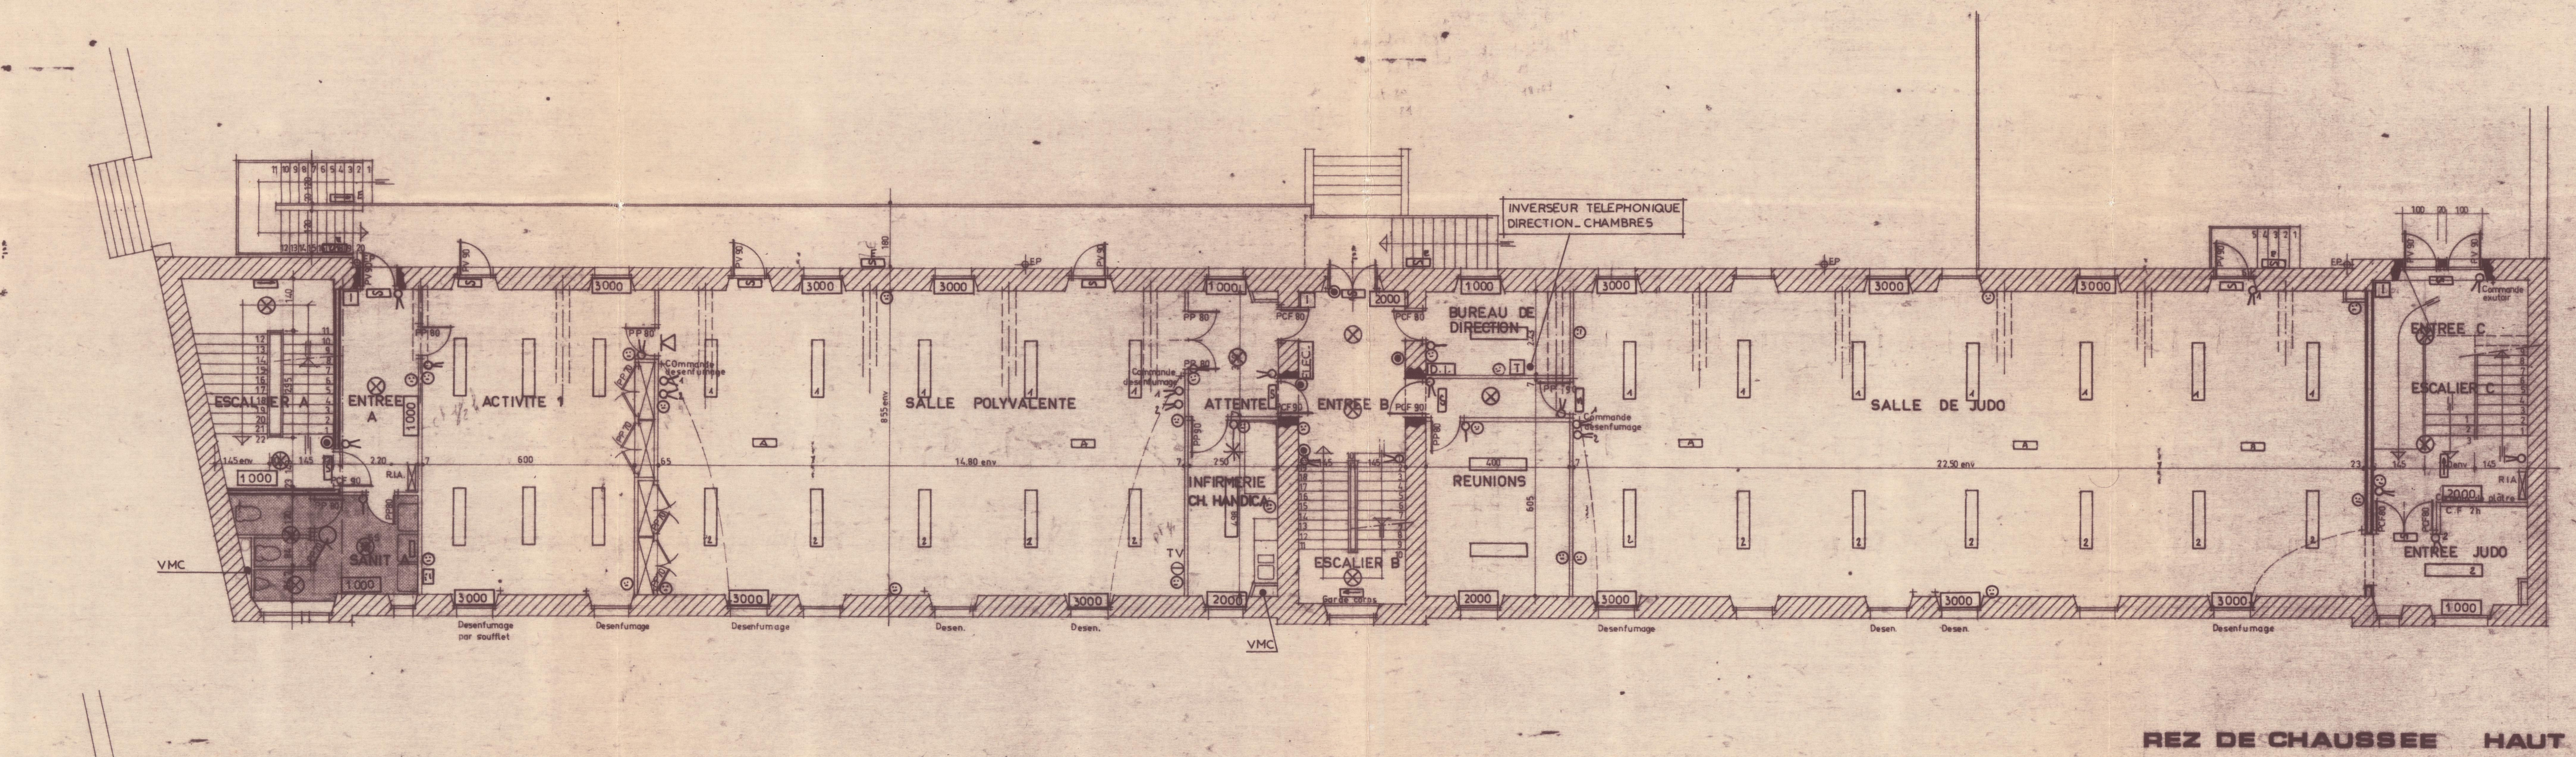

NOTA : Détection incendie au 1<sup>er</sup> étage et dans les cages d'escalier observé au desenfumage et à l'alarme  
Desenfumage manuel par chasses en impasse ouvrant à soufflet au Rez de chaussée haut  
et au Rez de chaussée bas

**ELECTRICITE, CHAUFFAGE ELEC., V.M.C.,**  
ECLAIRAGE DE SECURITE, TELEPHONE, TELEVISION, DETECTION INCENDIE.

LEGENDE

- APPLIQUE LAMBO
- LUMINAIRE SAILE A GRILLE 2x58w
- ⊗ HUBLOT ETANCHE
- BLOC DE SECOURS 60 lum
- BLOC D'AMBIANCE 300 lum
- BLOC DE SECOURS ETANCHE 60 lum
- INTER SIMPLE ALLUMAGE
- INTER VA ET VIENT
- BOULON POUSSOIR
- PC 2x10 / 16 A+T
- PC 3x16 A+T
- PC TELEVISION
- CONVECTEUR
- COFFRET ELECTRIQUE
- CONJONCTEUR TELEPHONIQUE
- BOUCHE VMC 90 m<sup>3</sup>
- DETECTEUR D'INCENDIE
- SIRENE D'EVACUATION D'URGENCE
- BRIS DE GLACE INCENDIE
- BLOC DE SECOURS TYPE EDF
- COFFRET DETECTION INCENDIE
- INDICATEUR DIATION INCENDIE

COUPE SUR PLANCHERS Echelle: 1/10